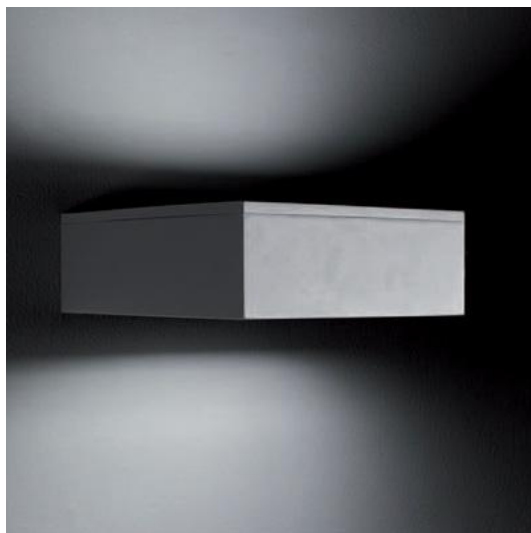

Applique SLIM/MINISLIM Art. F.8282 - FSQH 26W 220-240V 50/60Hz

DESCRIZIONE PRODOTTO

Corpo:

Corpo e anello in alluminio pressofuso EN AB-46100.

Diffusore:

Diffusore in vetro temperato.

Viti di chiusura:

Viti in acciaio INOX A4.

Pressacavo:

Passacavo IP66-67 per cavi diam 6-13mm.

Installazione e Montaggio:

Staffa di fissaggio a parete in acciaio Inox aisi 304.

Dimensioni:

Larghezza: 220mm altezza: 84mm profondit?:259mm.

Peso:

3.0 Kg

Colori:

.1 Grigio antracite .4 Grigio alluminio

DESCRIZIONE SORGENTE

Flusso luminoso apparecchio:

Flusso luminoso: 1800 lumen. Potenza totale assorbita 28,6 w.

CERTIFICAZIONE

Normativa:

EN60598-1 e relative specifiche.