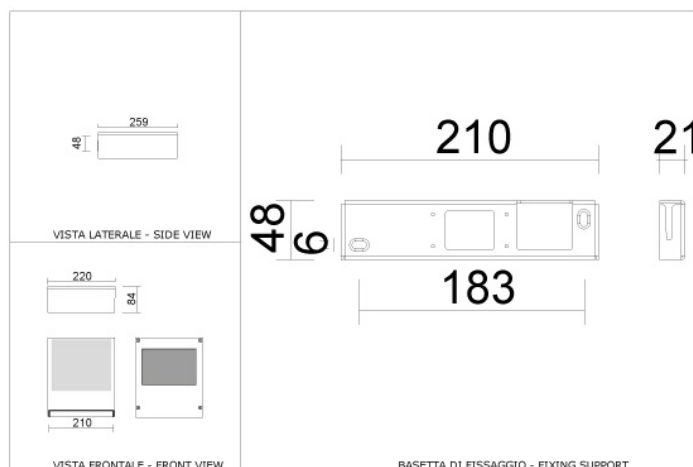

Applique SLIM/MINISLIM Art. F.8282 - FSQH 26W 220-240V 50/60Hz

DESCRIZIONE PRODOTTO

Corpo:

Corpo e anello in alluminio pressofuso EN AB-46100.

Diffusore:

Diffusore in vetro temperato.

Viti di chiusura:

Viti in acciaio INOX A4.

Pressacavo:

Passacavo IP66-67 per cavi diam 6-13mm.

Installazione e Montaggio:

Staffa di fissaggio a parete in acciaio Inox aisi 304.

Dimensioni:

Larghezza: 220mm altezza: 84mm profondit?:259mm.

Peso:

3.0 Kg

Colori:

.1 Grigio antracite .4 Grigio alluminio

DESCRIZIONE SORGENTE

Flusso luminoso apparecchio:

Flusso luminoso: 1800 lumen. Potenza totale assorbita 28,6 w.

CERTIFICAZIONE

Normativa:

EN60598-1 e relative specifiche.