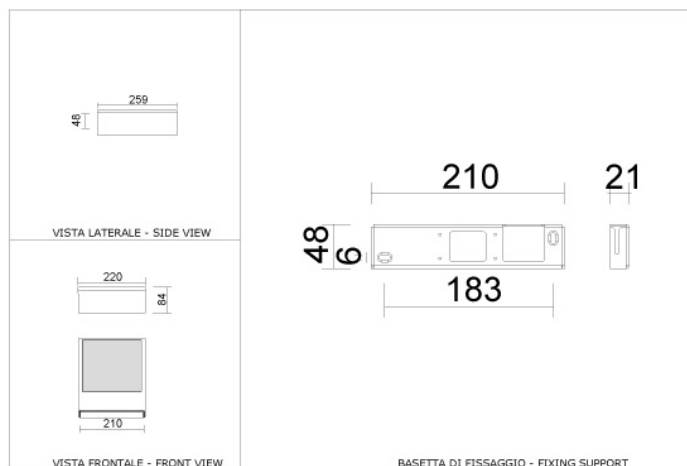

Applique SLIM/MINISLIM

Art. F.8262 - FSQH 26W 220-240V 50/60Hz

DESCRIZIONE PRODOTTO

Corpo:

Corpo e anello in alluminio pressofuso EN AB-46100.

Diffusore:

Diffusore in vetro temperato.

Viti di chiusura:

Pressacavo:

Passacavo IP66-67 per cavi diam 6-13mm.

Installazione e Montaggio:

Staffa di fissaggio a parete in acciaio Inox aisi 304.

Dimensioni:

Larghezza: 220mm altezza: 84mm profondit?:259mm.

Peso:

3.0 Kg

Colori:

.1 Grigio antracite .4 Grigio alluminio

DESCRIZIONE SORGENTE

Flusso luminoso apparecchio:

Flusso luminoso: 1800 lumen. Potenza totale assorbita 28,6 w.

CERTIFICAZIONE

Normativa:

EN60598-1 e relative specifiche.