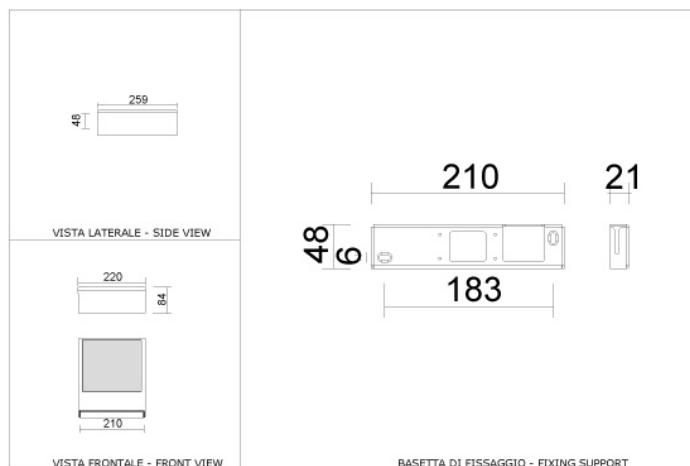

Applique SLIM/MINISLIM

Art. F.8262 - FSQH 26W 220-240V 50/60Hz

DESCRIZIONE PRODOTTO

Corpo:

Corpo e anello in alluminio pressofuso EN AB-46100.

Diffusore:

Diffusore in vetro temperato.

Viti di chiusura:

Pressacavo:

Passacavo IP66-67 per cavi diam 6-13mm.

Installazione e Montaggio:

Staffa di fissaggio a parete in acciaio Inox aisi 304.

Dimensioni:

Larghezza: 220mm altezza: 84mm profondit?:259mm.

Peso:

3.0 Kg

Colori:

.1 Grigio antracite .4 Grigio alluminio

DESCRIZIONE SORGENTE

Flusso luminoso apparecchio:

Flusso luminoso: 1800 lumen. Potenza totale assorbita 28,6 w.

CERTIFICAZIONE

Normativa:

EN60598-1 e relative specifiche.