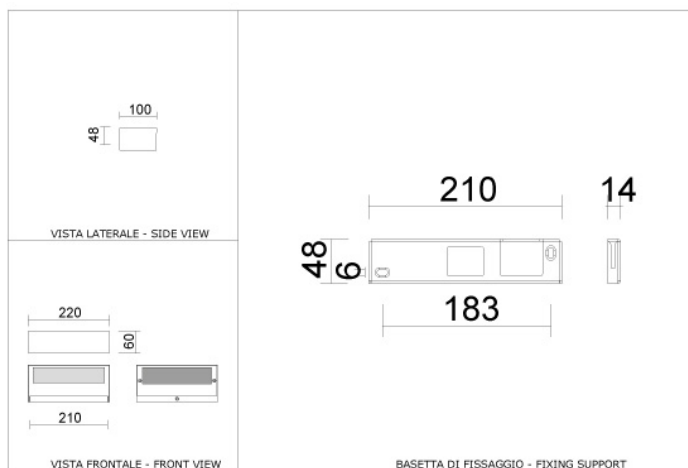

Applique SLIM/MINISLIM

Art. F.8246 - FSQH 18W 220-240V 50/60Hz

DESCRIZIONE PRODOTTO

Corpo:

Corpo in alluminio pressofuso EN AB-46100.

Diffusore:

Diffusore in vetro temperato.

Viti di chiusura:

Pressacavo:

Passacavo IP66-67 per cavi diam 6-13mm.

Installazione e Montaggio:

Staffa di fissaggio a parete in acciaio Inox aisi 304.

Dimensioni:

Larghezza: 220mm altezza: 60mm profondit?:100mm.

Peso:

1.5 Kg

Colori:

.1 Grigio antracite .4 Grigio alluminio

DESCRIZIONE SORGENTE

Flusso luminoso apparecchio:

Flusso luminoso: 1200 lm. Potenza totale assorbita 19,6w

CERTIFICAZIONE

Normativa:

EN60598-1 e relative specifiche.