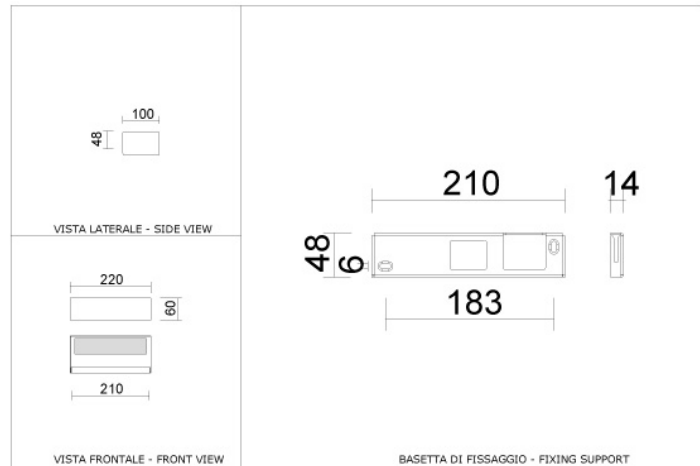

Applique SLIM/MINISLIM

Art. F.8231 - FSQH 18W 220-240V 50/60Hz

DESCRIZIONE PRODOTTO

Corpo:

Corpo in alluminio pressofuso EN AB-46100.

Diffusore:

Diffusore in vetro temperato.

Viti di chiusura:

Pressacavo:

Passacavo IP66-67 per cavi diam 6-13mm.

Installazione e Montaggio:

Staffa di fissaggio a parete in acciaio Inox aisi 304.

Dimensioni:

Larghezza: 220mm altezza: 60mm profondit?:100mm.

Peso:

1.5 Kg

Colori:

.1 Grigio antracite .4 Grigio alluminio

DESCRIZIONE SORGENTE

Flusso luminoso apparecchio:

Flusso luminoso: 1200 lm. Potenza totale assorbita 19,6w.

CERTIFICAZIONE

Normativa:

EN60598-1 e relative specifiche.