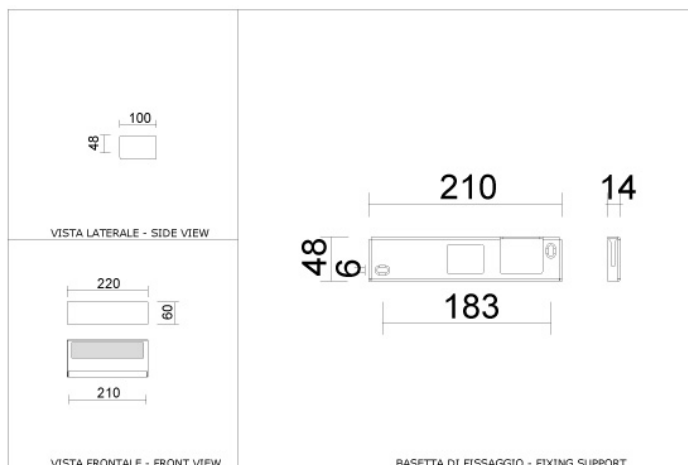

Applique SLIM/MINISLIM

Art. F.8231 - FSQH 18W 220-240V 50/60Hz

DESCRIZIONE PRODOTTO

Corpo:

Corpo in alluminio pressofuso EN AB-46100.

Diffusore:

Diffusore in vetro temperato.

Viti di chiusura:

Pressacavo:

Passacavo IP66-67 per cavi diam 6-13mm.

Installazione e Montaggio:

Staffa di fissaggio a parete in acciaio Inox aisi 304.

Dimensioni:

Larghezza: 220mm altezza: 60mm profondit?:100mm.

Peso:

1.5 Kg

Colori:

.1 Grigio antracite .4 Grigio alluminio

DESCRIZIONE SORGENTE

Flusso luminoso apparecchio:

Flusso luminoso: 1200 lm. Potenza totale assorbita 19,6w.

CERTIFICAZIONE

Normativa:

EN60598-1 e relative specifiche.